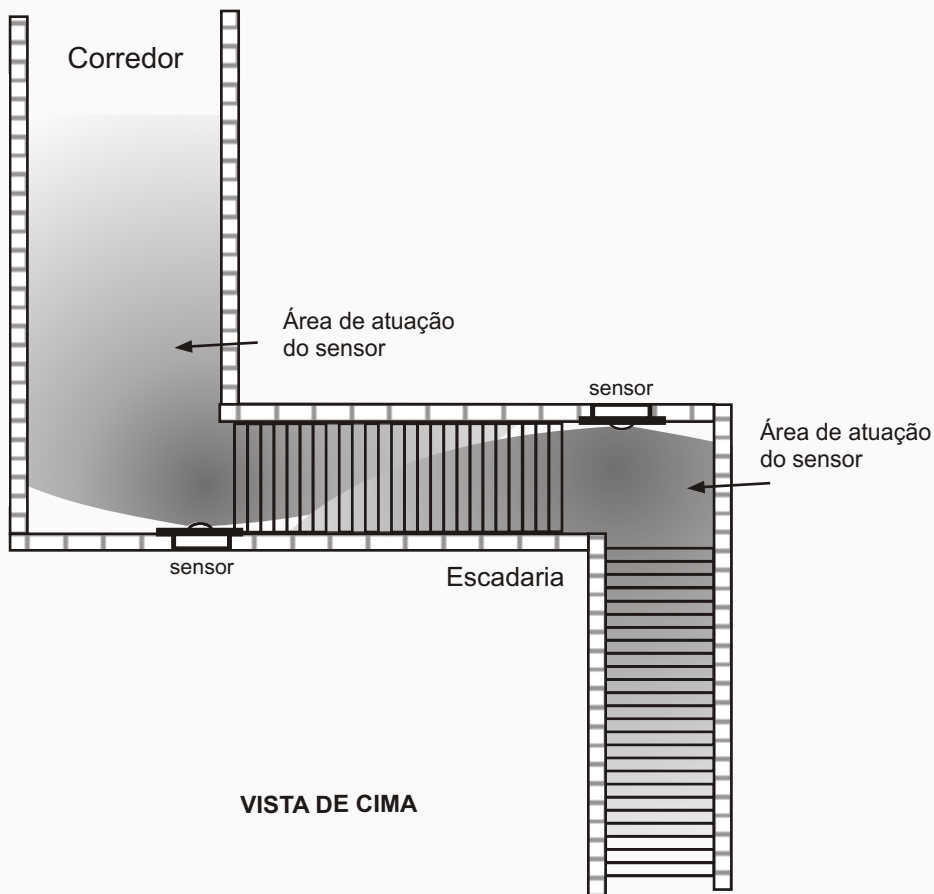

MINUTERIA DE PRESENÇA

Modelo de embutir
marca

Exemplos de aplicação da MINUTERIA DE PRESENÇA (sensor de presença), MODELO DE EMBUTIR (PAREDE, TETO e GESSO)

VISTA DE LADO

VISTA DE CIMA

Ex.: Instalação embutida no teto

VISTA DE CIMA

VISTA DE CIMA

Ex.: instalação embutida em corredores e escadarias.