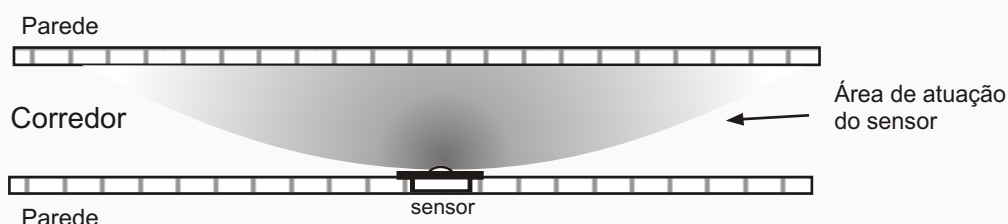

MINUTERIA DE PRESENÇA

Modelo de embutir
marca

Exemplos de aplicação da MINUTERIA DE PRESENÇA (sensor de presença), MODELO DE EMBUTIR (PAREDE, TETO e GESSO)

VISTA DE LADO

VISTA DE CIMA

Ex.: Instalação embutida no teto

VISTA DE CIMA

VISTA DE CIMA

Ex.: instalação embutida em corredores e escadarias.