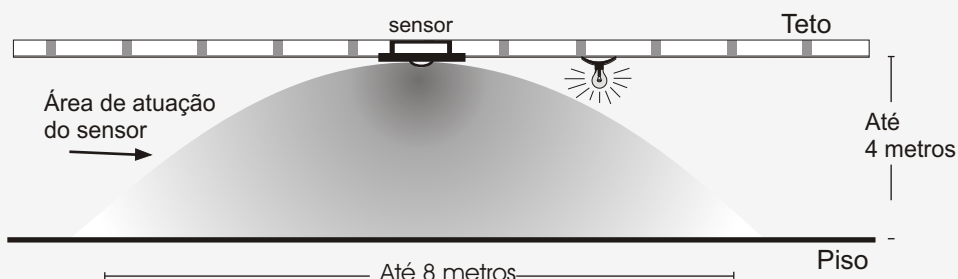

MINUTERIA DE PRESENÇA

Modelo de embutir
marca

Exemplos de aplicação da MINUTERIA DE PRESENÇA (sensor de presença), MODELO DE EMBUTIR (PAREDE, TETO e GESSO)

VISTA DE LADO

VISTA DE CIMA

Ex.: Instalação embutida no teto

VISTA DE CIMA

VISTA DE CIMA

Ex.: instalação embutida em corredores e escadarias.