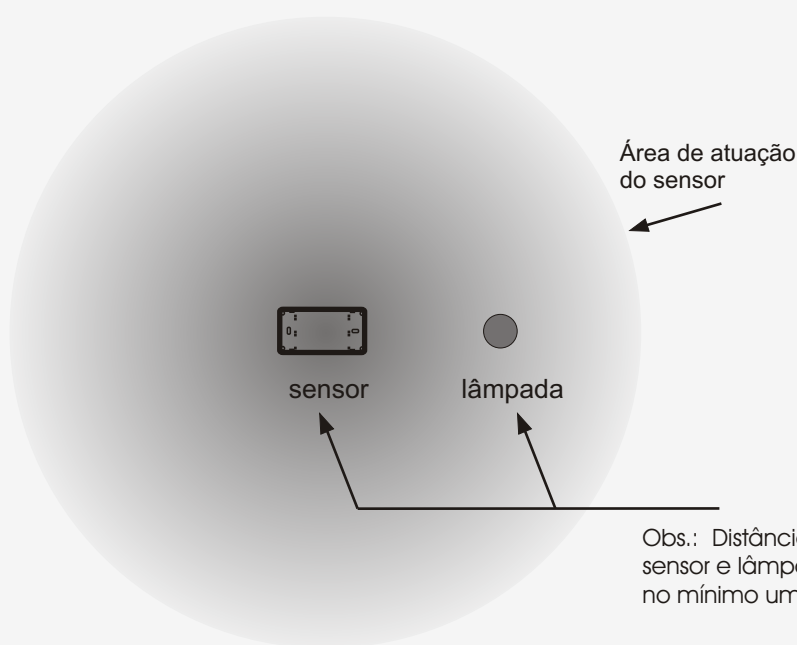

MINUTERIA DE PRESENÇA

Modelo de embutir
marca

Exemplos de aplicação da MINUTERIA DE PRESENÇA (sensor de presença), MODELO DE EMBUTIR (PAREDE, TETO e GESSO)

VISTA DE LADO

VISTA DE CIMA

Ex.: Instalação embutida no teto

VISTA DE CIMA

VISTA DE CIMA

Ex.: instalação embutida em corredores e escadarias.